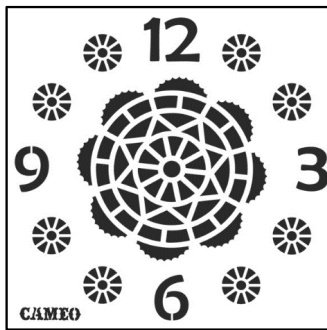

A5 -CAMSTI-9-A5-003

A4 – CAMSTI-9-A4-004

A3 – CAMSTI-9-A3-005

BOTANICAL – Only in A3 – CAMSTI-10-A3-01

GARDEN FLOWERS

A5 – CAMSTI-11-A5-01

A4 – CAMSTI-11-A3-02

CLOCKS (28X28)

CAMSTIC28X28-01

CAMSTIC28X28-02

CAMSTIC28X28-03

CAMSTIC28X28-04

CAMSTIC28X28-05

CAMSTIC28X28-06

CAMSTIC28X28-07

Line Lady 1 – 28x28cm